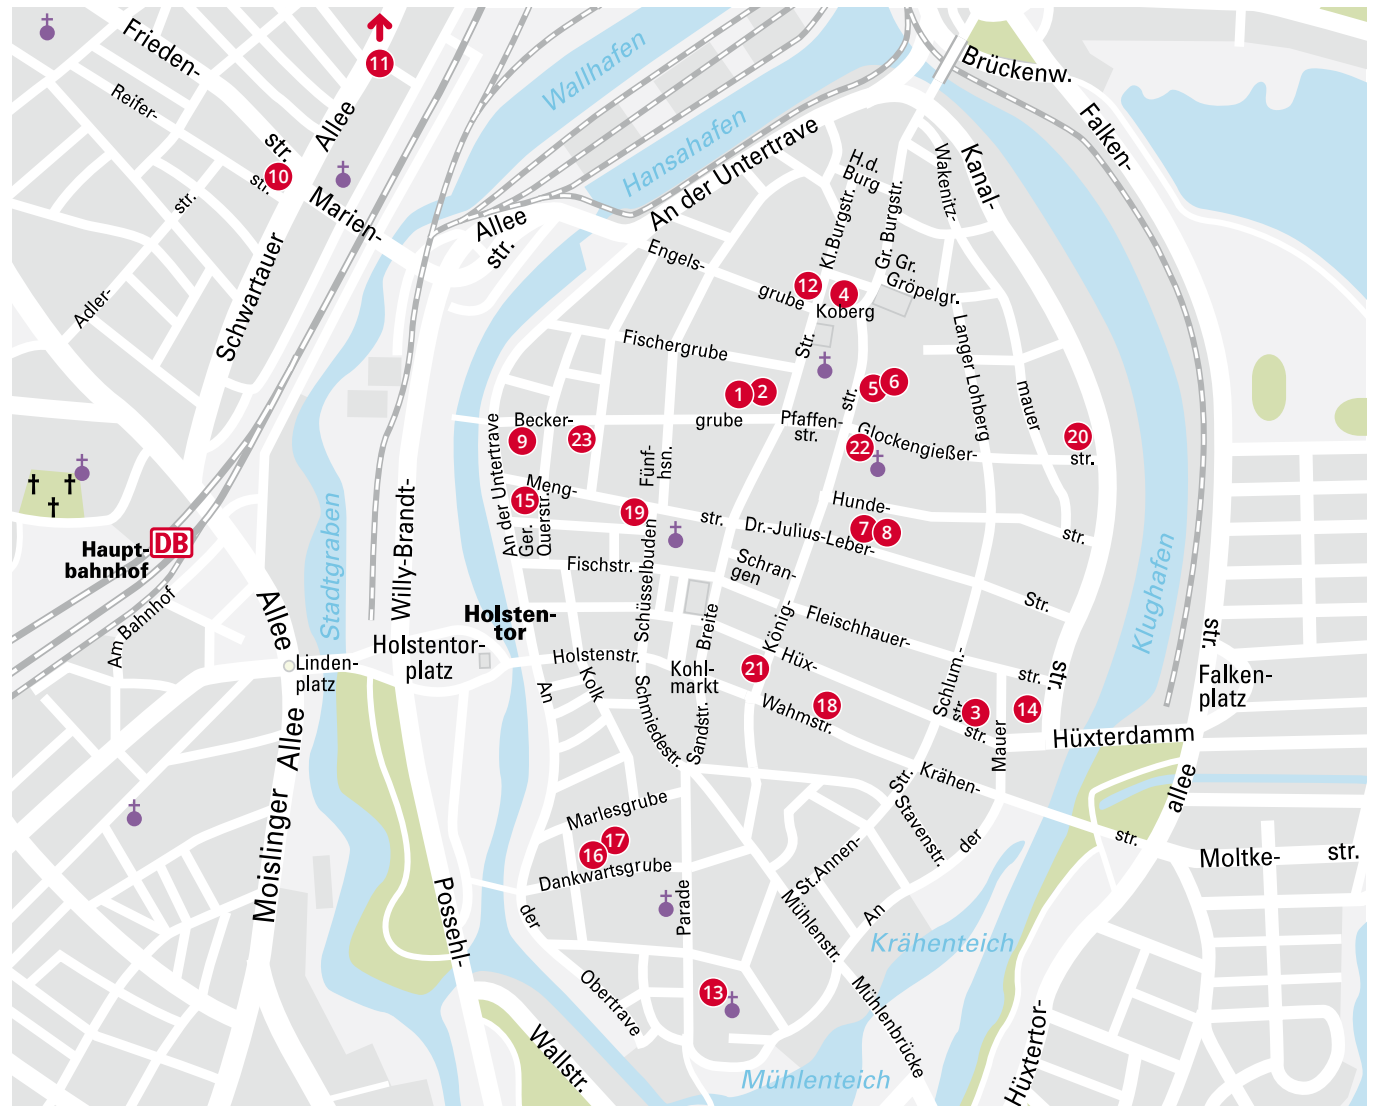

Live Soirée Lübeck 20
 im Werkhof Lübeck e.V.
 Kanalstraße 70 | 23552 Lübeck
www.live-soiree-luebeck.de

© Silvia Petersen

18.15 | 19.15 Uhr **Live Soirée und GNTM im Wartezimmer**
 20.15 | 21.15 Uhr **Live Soirée im Kino**

Theater Freispiel 21
 Optikhelden | Königstraße 74 | 23552 Lübeck
www.theater-freispiel.de

17.00 | 18.00 | 19.00 | 20.00 | 21.00 | 22.00 | 23.00 Uhr
Auszüge aus dem neuen Stück

Klangrauschen 22
 im Haus Eden Lübeck | Königstraße 25 | 23552 Lübeck
www.klangrauschen.com

17.30 Uhr **Zeitgenössische Musik-Performances I**
 18.00 Uhr **Zeitgenössische Musik-Performances II**
 18.30 Uhr **Zeitgenössische Musik-Performances III**

Kollektiv UrbanProjection 23
 Start: Beckergrube 63
 23552 Lübeck
www.urbanprojection.de

© UrbanProjection

19.30 Uhr
Under Construction
 Ein multimediales theatrales Spektakel in der Baustelle

Veranstaltungsorte

- | | | | |
|---------------------------------------|-----------------------------|---|-------------------------------|
| 1 Theater Lübeck | 7 Comödie Lübeck | 14 Lübecker Wasser Marionetten Theater | 19 Studierendentheater Lübeck |
| 2 Niederdeutsche Bühne | 8 Lübecker Sommeroperette | 15 Theater Fabelhaft | 20 Live Soirée Lübeck |
| 3 Theater Combinale | 9 Zaubertheater Lübeck | 16 tribühne Theater | 21 Theater Freispiel |
| 4 KOLK17 Figurentheater & Museum | 10 Hoftheater Lübeck | 17 Theater Zaunkönig | 22 Klangrauschen |
| 5 Taschenoper Lübeck | 11 Theater am Tremser Teich | 18 Theater 23 / Theater Stiller Wahnsinn Lübeck | 23 Urban Projection |
| 6 Schauspielschule der GEMEINNÜTZIGEN | 12 TanzOrtNord | | |
| | 13 Mobiles Circustheater | | |