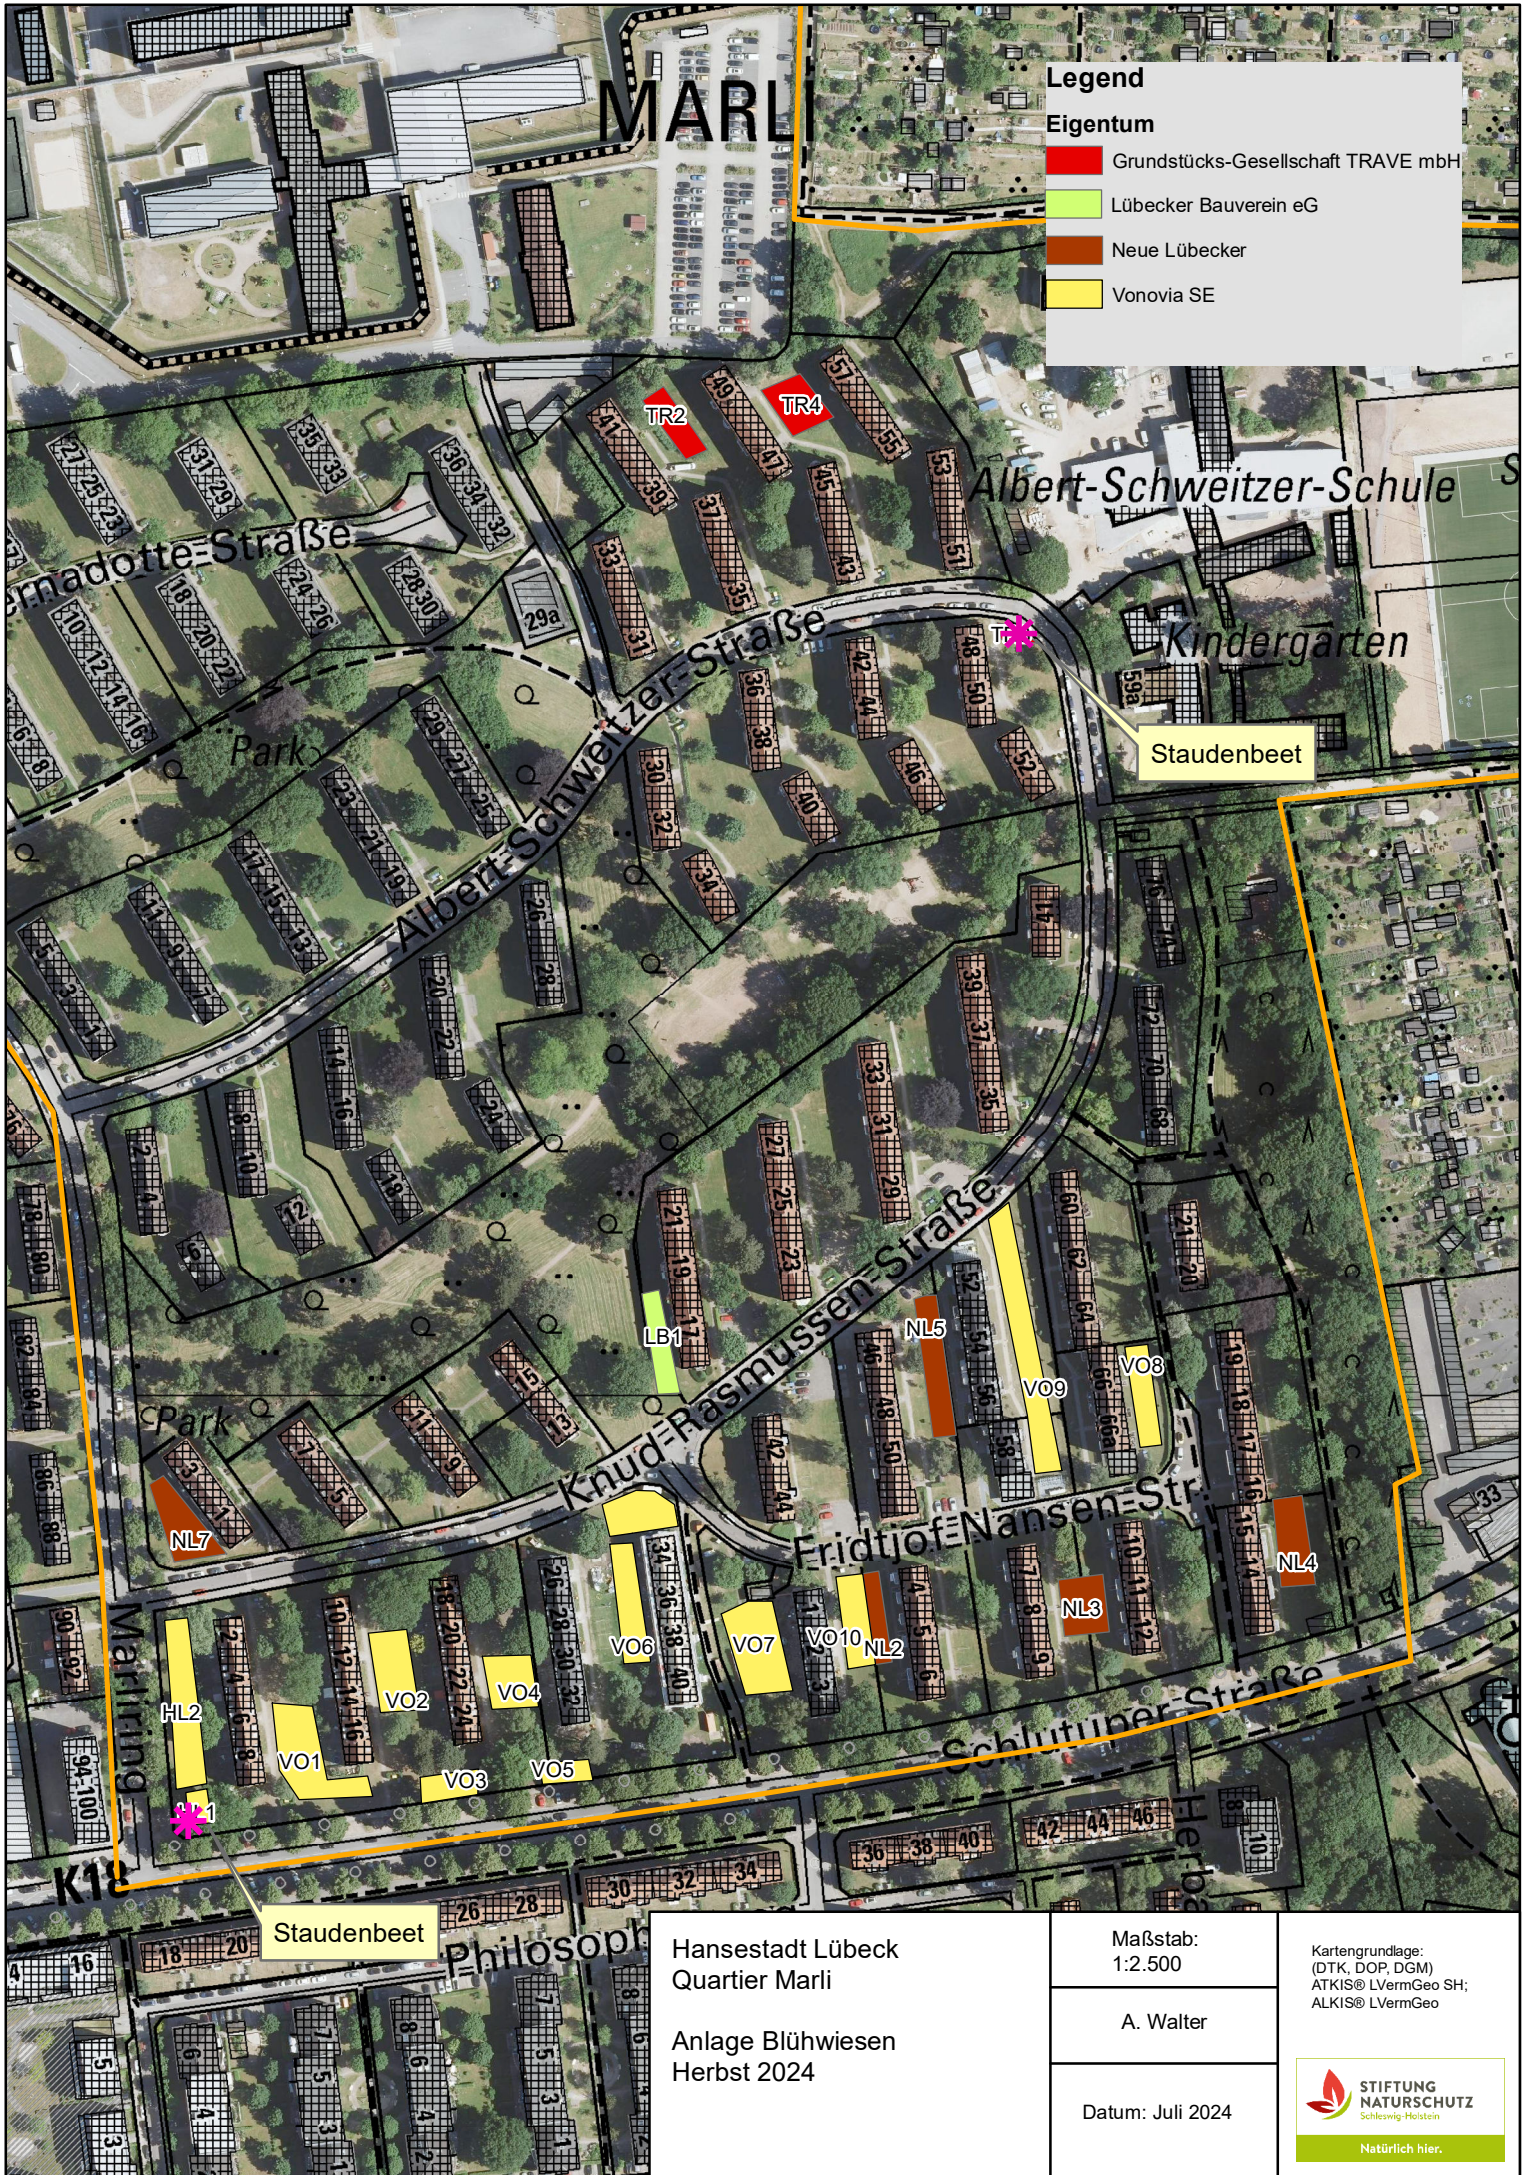

MARLI

Legend

Eigentum

- Grundstücks-Gesellschaft TRAVE mbH
- Lübecker Bauverein eG
- Neue Lübecker
- Vonovia SE

Hansestadt Lübeck
Quartier Marli

Anlage Blühwiesen
Herbst 2024

Maßstab:
1:2.500

A. Walter

Datum: Juli 2024

Kartengrundlage:
(DTK, DOP, DGM)
ATKIS® LVermGeo SH;
ALKIS® LVermGeo