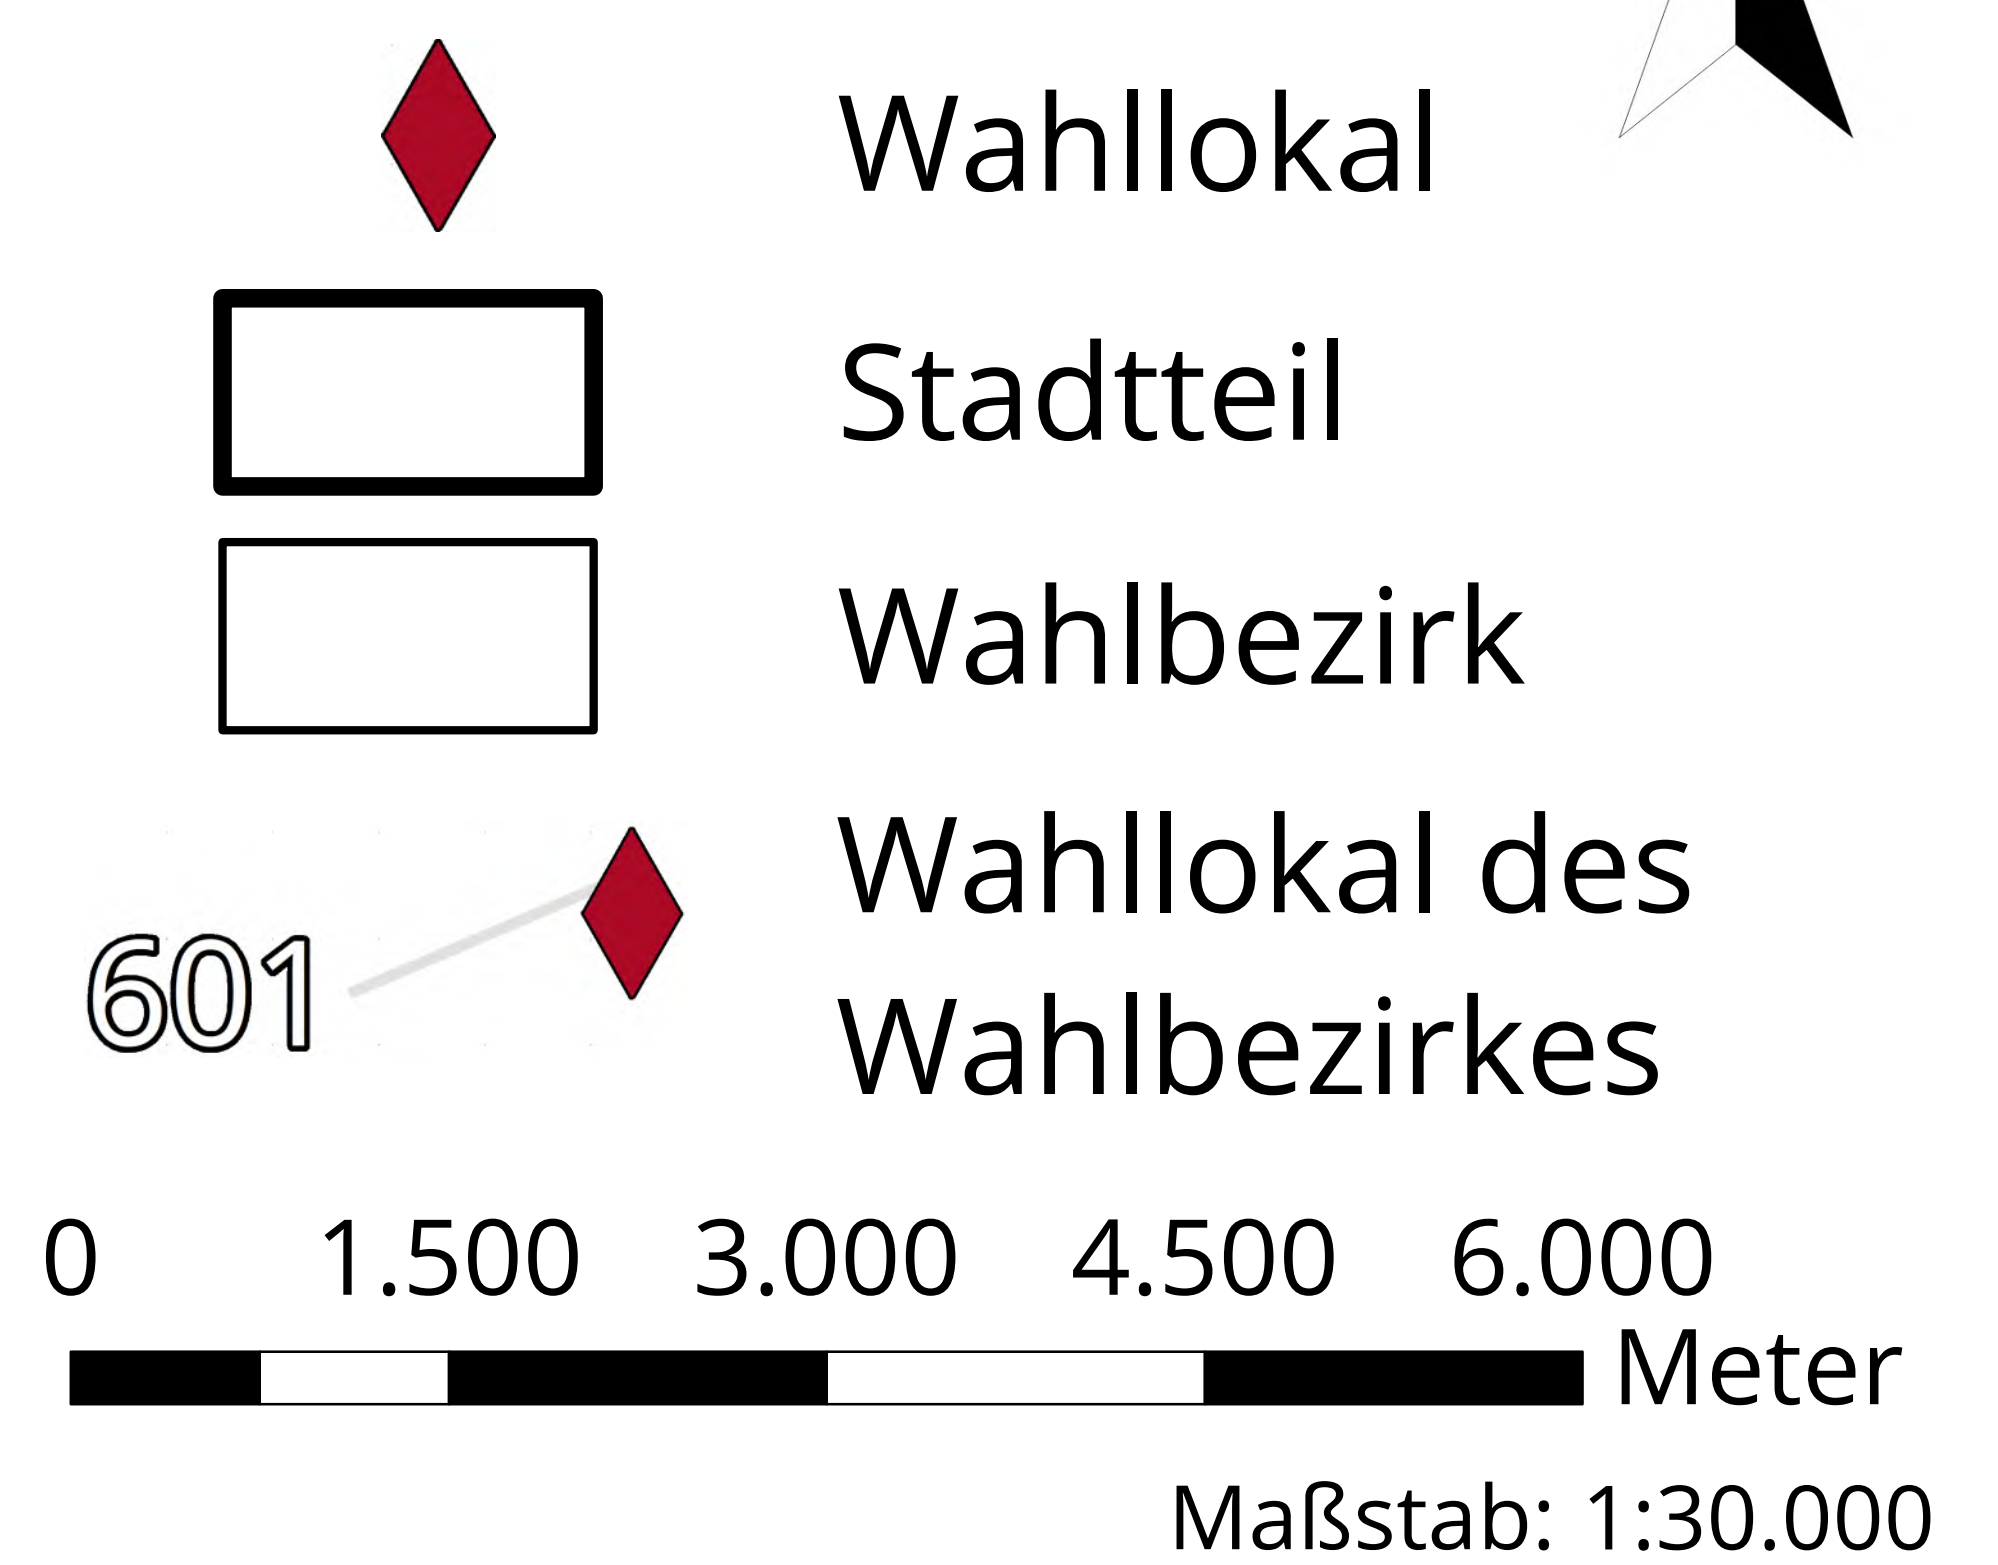

Hansestadt LÜBECK

Europawahl 2024 Wahllokale und -bezirke in Lübeck

Ihr Wahllokal einfach online finden:
luebeck.de/wahlraumfinder

Legende

Kartographie: Hansestadt Lübeck, 1.102.2, Kommunale Statistikstelle
Hintergrund: Luftbilder April 2019, © Aerowest GmbH

Die 10 Stadtteile mit den dazugehörigen 111 Wahlbezirken der Europawahl 2024

01 - Innenstadt 101 - 107	03 - Moisling 301 - 305	05 - St. Lorenz Süd 501 - 507	07 - St. Gertrud 701 - 721	09 - Kücknitz 901 - 909
02 - St. Jürgen 201 - 224	04 - Buntekuh 401 - 405	06 - St. Lorenz Nord 601 - 622	08 - Schlutup 801 - 803	10 - Travemünde 921 - 928